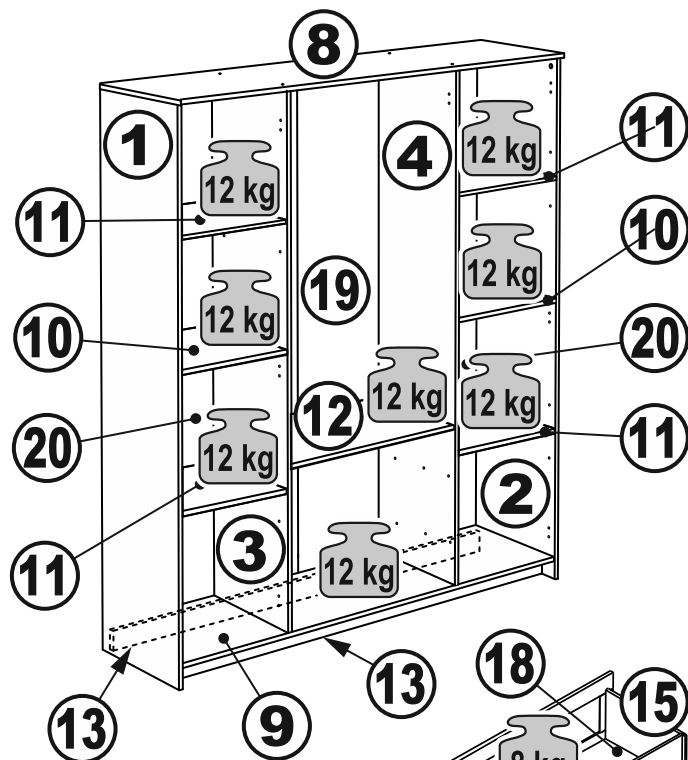

возможны два варианта сборки изделия:

ящик - 2 штуки

шкаф комбинированный 4 двери и 2 ящика (с 1 зеркалом)

№ поз.	Наименование	Кол-во	Габаритные размеры, мм
1	боковая стенка левая	1	1884×482×16
2	боковая стенка правая	1	1884×482×16
3	перегородка левая	1	1810,5×477,5×16
4	перегородка правая	1	1810,5×477,5×16
5	дверь короткая левая	1	1237×387×16
6	дверь короткая правая	1	1237×387×16
7	дверь с зеркалом	1	1816×387×16
8	крышка	1	1560×502×16
9	дно	1	1526×476,5×16
10	полка	2	373×476,5×16
11	полка съемная	4	372×476,5×16
12	полка	1	748×476,5×16
13	цоколь	2	1526×57×16
14	фасад ящика	2	777×285×16
15	боковая стенка ящика левая	2	385×206×12
16	боковая стенка ящика правая	2	385×206×12
17	задняя стенка ящика	2	705×206×12
18	дно ящика	2	710×374×3
19	задняя стенка (двойная)	1	1835×768×2,5
20	задняя стенка	2	1835×390×2,5
21	дверь	1	1816×387×16