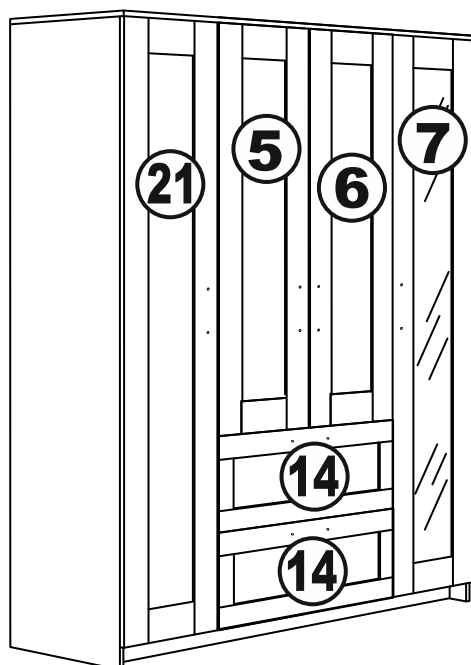

возможны два варианта сборки изделия:

ящик - 2 штуки

шкаф комбинированный 4 двери и 2 ящика (с 1 зеркалом)

№ поз.	Наименование	Кол-во	Габаритные размеры, мм
1	боковая стенка левая	1	1884×482×16
2	боковая стенка правая	1	1884×482×16
3	перегородка левая	1	1810,5×477,5×16
4	перегородка правая	1	1810,5×477,5×16
5	дверь короткая левая	1	1237×387×16
6	дверь короткая правая	1	1237×387×16
7	дверь с зеркалом	1	1816×387×16
8	крышка	1	1560×502×16
9	дно	1	1526×476,5×16
10	полка	2	373×476,5×16
11	полка съемная	4	372×476,5×16
12	полка	1	748×476,5×16
13	цоколь	2	1526×57×16
14	фасад ящика	2	777×285×16
15	боковая стенка ящика левая	2	385×206×12
16	боковая стенка ящика правая	2	385×206×12
17	задняя стенка ящика	2	705×206×12
18	дно ящика	2	710×374×3
19	задняя стенка (двойная)	1	1835×768×2,5
20	задняя стенка	2	1835×390×2,5
21	дверь	1	1816×387×16