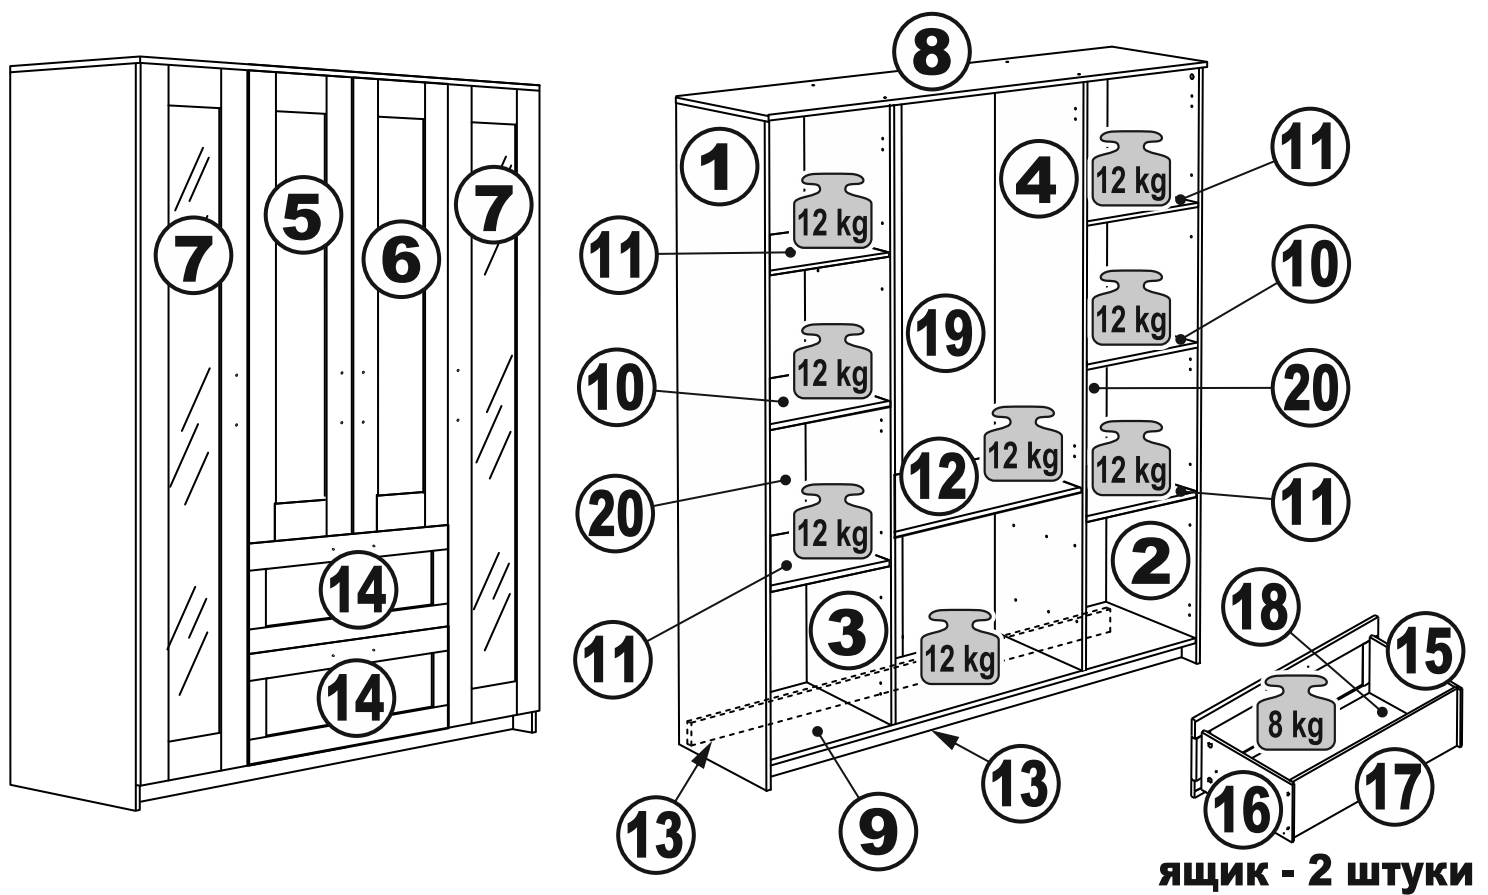

СИРИУС

шкаф комбинированный
4 двери и 2 ящика

шкаф комбинированный 4 двери и 2 ящика (с 2 зеркалами)

| № поз. | Наименование | Кол-во | Габаритные размеры, мм |
|--------|-----------------------------|--------|------------------------|
| 1 | боковая стенка левая | 1 | 1884×482×16 |
| 2 | боковая стенка правая | 1 | 1884×482×16 |
| 3 | перегородка левая | 1 | 1810,5×477,5×16 |
| 4 | перегородка правая | 1 | 1810,5×477,5×16 |
| 5 | дверь короткая левая | 1 | 1237×387×16 |
| 6 | дверь короткая правая | 1 | 1237×387×16 |
| 7 | дверь с зеркалом | 2 | 1816×387×16 |
| 8 | крышка | 1 | 1560×502×16 |
| 9 | дно | 1 | 1526×476,5×16 |
| 10 | полка | 2 | 373×476,5×16 |
| 11 | полка съемная | 4 | 372×476,5×16 |
| 12 | полка | 1 | 748×476,5×16 |
| 13 | цоколь | 2 | 1526×57×16 |
| 14 | фасад ящика | 2 | 777×285×16 |
| 15 | боковая стенка ящика левая | 2 | 385×206×12 |
| 16 | боковая стенка ящика правая | 2 | 385×206×12 |
| 17 | задняя стенка ящика | 2 | 705×206×12 |
| 18 | дно ящика | 2 | 710×374×3 |
| 19 | задняя стенка (двойная) | 1 | 1835×768×2,5 |
| 20 | задняя стенка | 2 | 1835×390×2,5 |