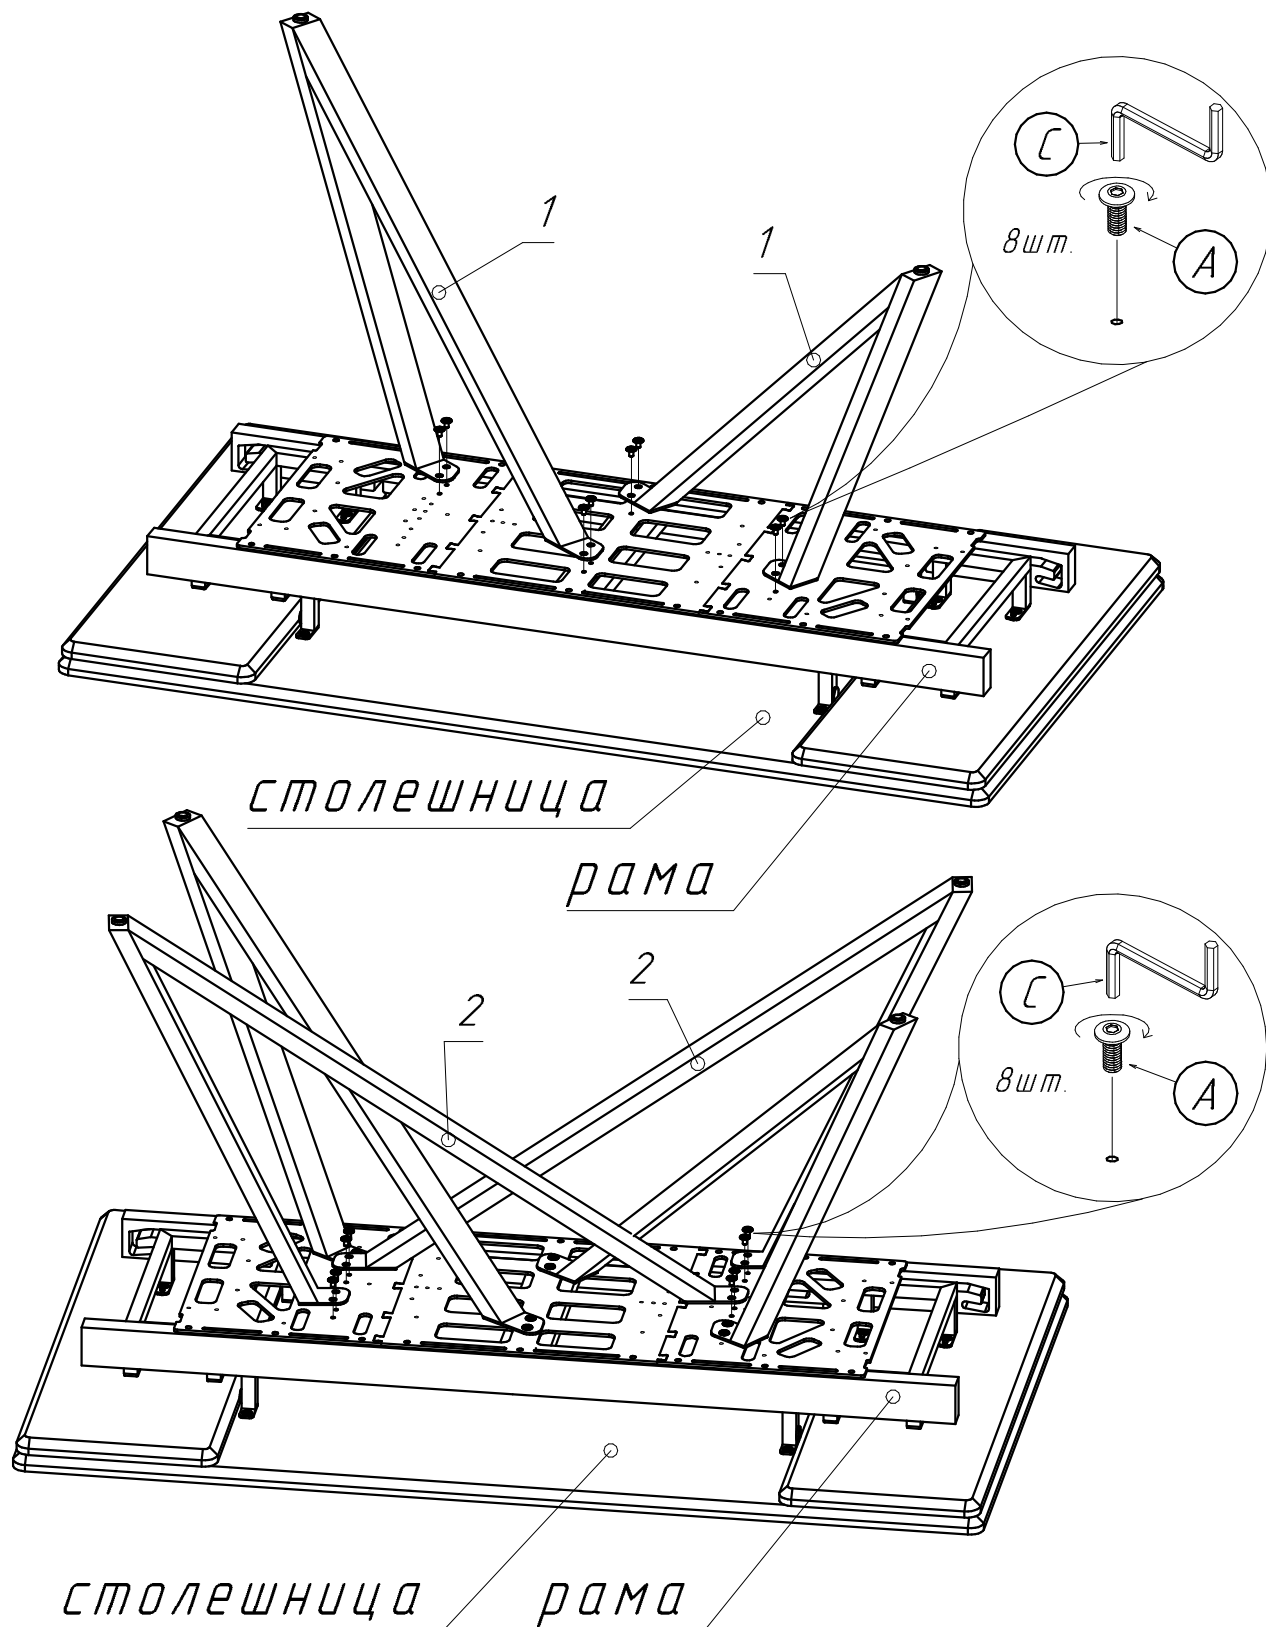

Рама универсальная №1: 1400, 1600, 1800

Внимание. Для более удобной и правильной установки опор на раму, используйте бумажный шаблон. Поставляется в комплекте с опорами.

Комплектующие:

| 16 | 4 | 1 |
|---|---|---|
| A  | B  | C  |
| M6x10 черный/хром | Опора M6x20 | |

Для сборки и установки рамы на столешницу, см. инструкцию по сборке рамы (приобретается отдельно).

Схема установки опор на раму универсальную №1 1400

Для сборки и установки рамы на столешницу, см. инструкцию по сборке рамы (приобретается отдельно).