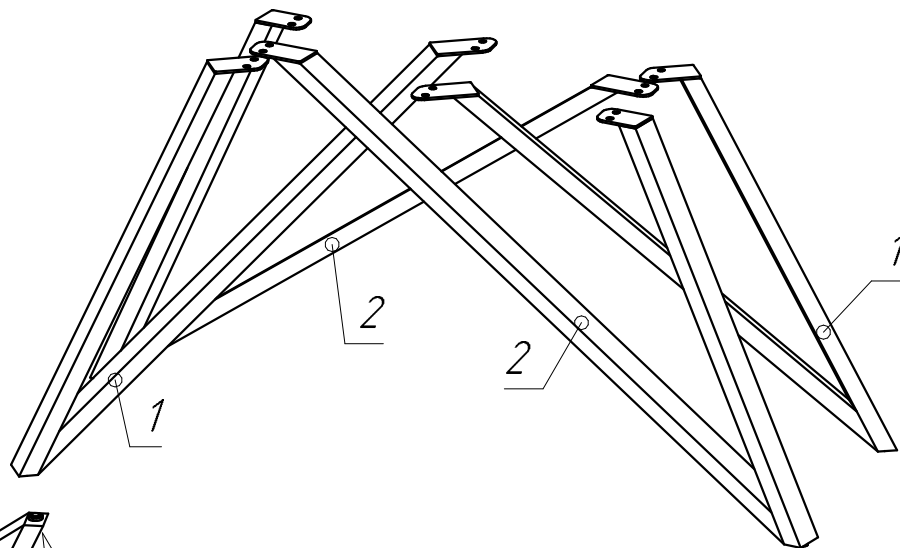

15 мин

| Поз. | Наименование | Размеры | Кол. |
|------|---------------|---------|------|
| 1 | Опора малая | 590x750 | 2 |
| 2 | Опора большая | 590x911 | 2 |

Комплект опор ВИЛСОН

В комплект не входят (приобретаются отдельно)

Рама универсальная №1: 1400, 1600, 1800

Внимание. Для более удобной и правильной установки опор на раму, используйте бумажный шаблон. Поставляется в комплекте с опорами.

Комплектующие:

| 16 | 4 | 1 |
|---|---|---|
| A  | B  | C  |
| M6x10 черный/хром | Опора M6x20 | |