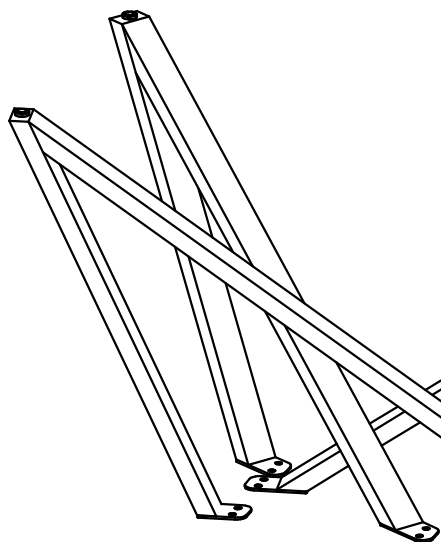

15 мин

| Поз. | Наименование | Размеры | Кол. |
|------|---------------|---------|------|
| 1 | Опора малая | 590x750 | 2 |
| 2 | Опора большая | 590x911 | 2 |

Комплект опор ВИЛСОН

В комплект не входят (приобретаются отдельно)

Рама универсальная №1: 1400, 1600, 1800

Внимание. Для более удобной и правильной установки опор на раму, используйте бумажный шаблон. Поставляется в комплекте с опорами.

Комплектующие:

| 16 | 4 | 1 |
|---|---|---|
| A  | B  | C  |
| M6x10 черный/хром | Опора M6x20 | |