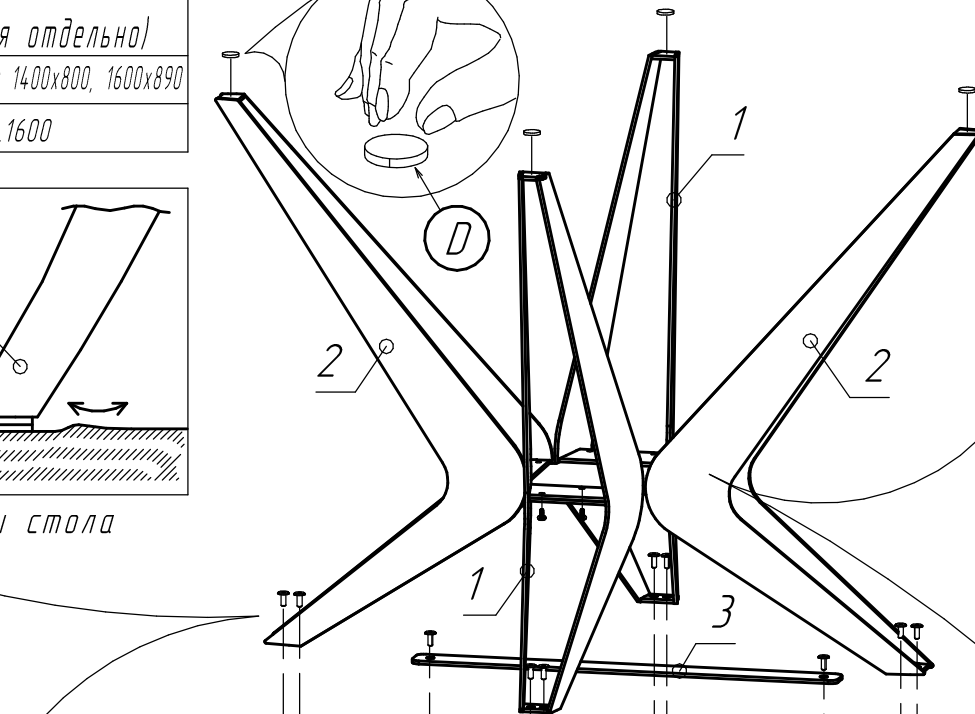

20 мин

Опора РИПОЛЬ

Поз.	Наименование	Размеры	Кол.
1	Опора малая	666x303	2
2	Опора большая	666x398	2
3	Полоса	526x40	1
4	Соединительная пластина	272x272	1

Комплектующие:

10	12	1	8
A	B	C	D
M6x15	M6x10 Черные/Хром		фетровый Ø20

В комплект не входят
(приобретаются отдельно)
Столешницы С1, С2, С3, С4, размеры 1400x800, 1600x890
Рама универсальная №3 1400,1600

* -при качении стола

Производитель оставляет за собой право вносить изменения в конструкцию, технические характеристики и комплектацию изделия без предварительного уведомления.