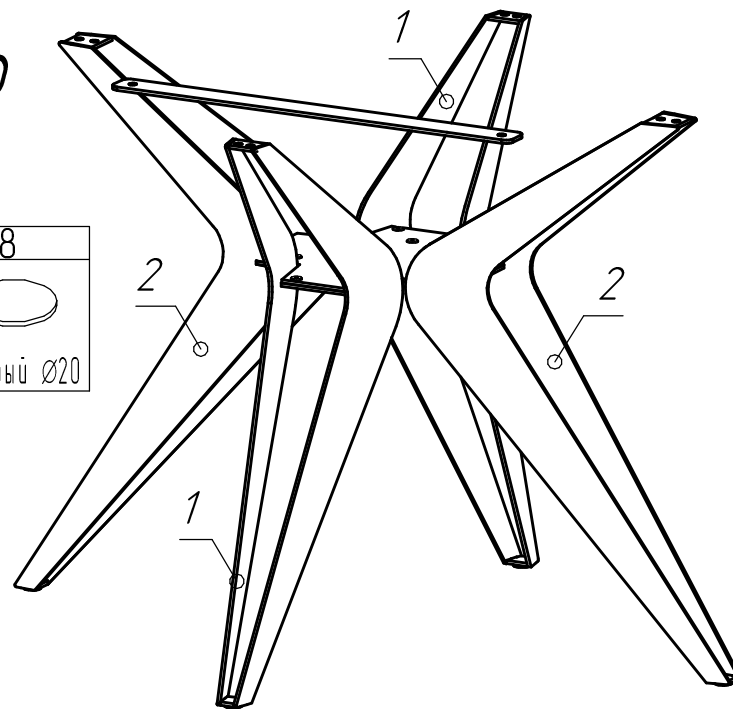

20 мин

Опора РИПОЛЬ

Поз.	Наименование	Размеры	Кол.
1	Опора малая	666x303	2
2	Опора большая	666x398	2
3	Полоса	526x40	1
4	Соединительная пластина	272x272	1

Комплектующие:

10	12	1	8
A	B	C	D
M6x15	M6x10 Черные/Хром		фетровый Ø20

В комплект не входят
(приобретаются отдельно)
Столешницы С1, С2, С3, С4, размеры 1400x800, 1600x890
Рама универсальная №3 1400,1600

* -при качении стола

Производитель оставляет за собой право вносить изменения в конструкцию, технические характеристики и комплектацию изделия без предварительного уведомления.