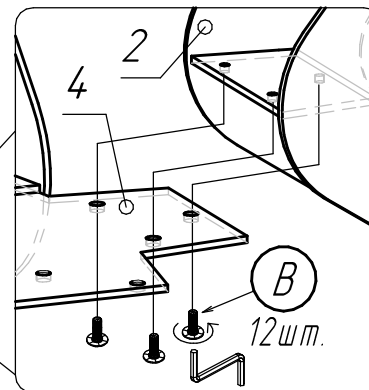

20 мин

Опора РИПОЛЬ

Поз.	Наименование	Размеры	Кол.
1	Опора малая	666x303	2
2	Опора большая	666x398	2
3	Полоса	526x40	1
4	Соединительная пластина	272x272	1

Комплектующие:

10	12	1	8
A	B	C	D
M6x15	M6x10 Черные/Хром		фетровый Ø20

В комплект не входят
(приобретаются отдельно)
Столешницы С1, С2, С3, С4, размеры 1400x800, 1600x890
Рама универсальная №3 1400,1600

* -при качении стола

Производитель оставляет за собой право вносить изменения в конструкцию, технические характеристики и комплектацию изделия без предварительного уведомления.