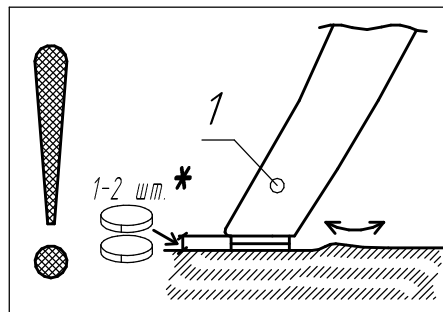

20 мин

Опора РИПОЛЬ

Поз.	Наименование	Размеры	Кол.
1	Опора малая	666x303	2
2	Опора большая	666x398	2
3	Полоса	526x40	1
4	Соединительная пластина	272x272	1

Комплектующие:

10	12	1	8
A	B	C	D
M6x15	M6x10 Черные/Хром		фетровый Ø20

В комплект не входят
(приобретаются отдельно)
Столешницы С1, С2, С3, С4, размеры 1400x800, 1600x890
Рама универсальная №3 1400,1600

* -при качении стола

Производитель оставляет за собой право вносить изменения в конструкцию, технические характеристики и комплектацию изделия без предварительного уведомления.