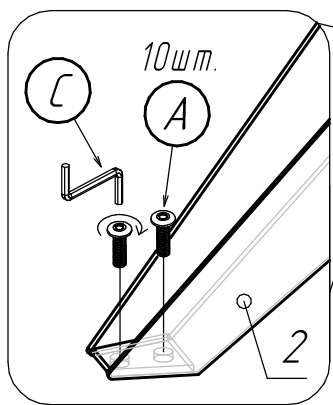

20 мин

Опора РИПОЛЬ

Поз.	Наименование	Размеры	Кол.
1	Опора малая	666x303	2
2	Опора большая	666x398	2
3	Полоса	526x40	1
4	Соединительная пластина	272x272	1

Комплектующие:

10	12	1	8
A	B	C	D
M6x15	M6x10 Черные/Хром		фетровый Ø20

В комплект не входят
(приобретаются отдельно)
Столешницы С1, С2, С3, С4, размеры 1400x800, 1600x890
Рама универсальная №3 1400,1600

* -при качении стола

Производитель оставляет за собой право вносить изменения в конструкцию, технические характеристики и комплектацию изделия без предварительного уведомления.